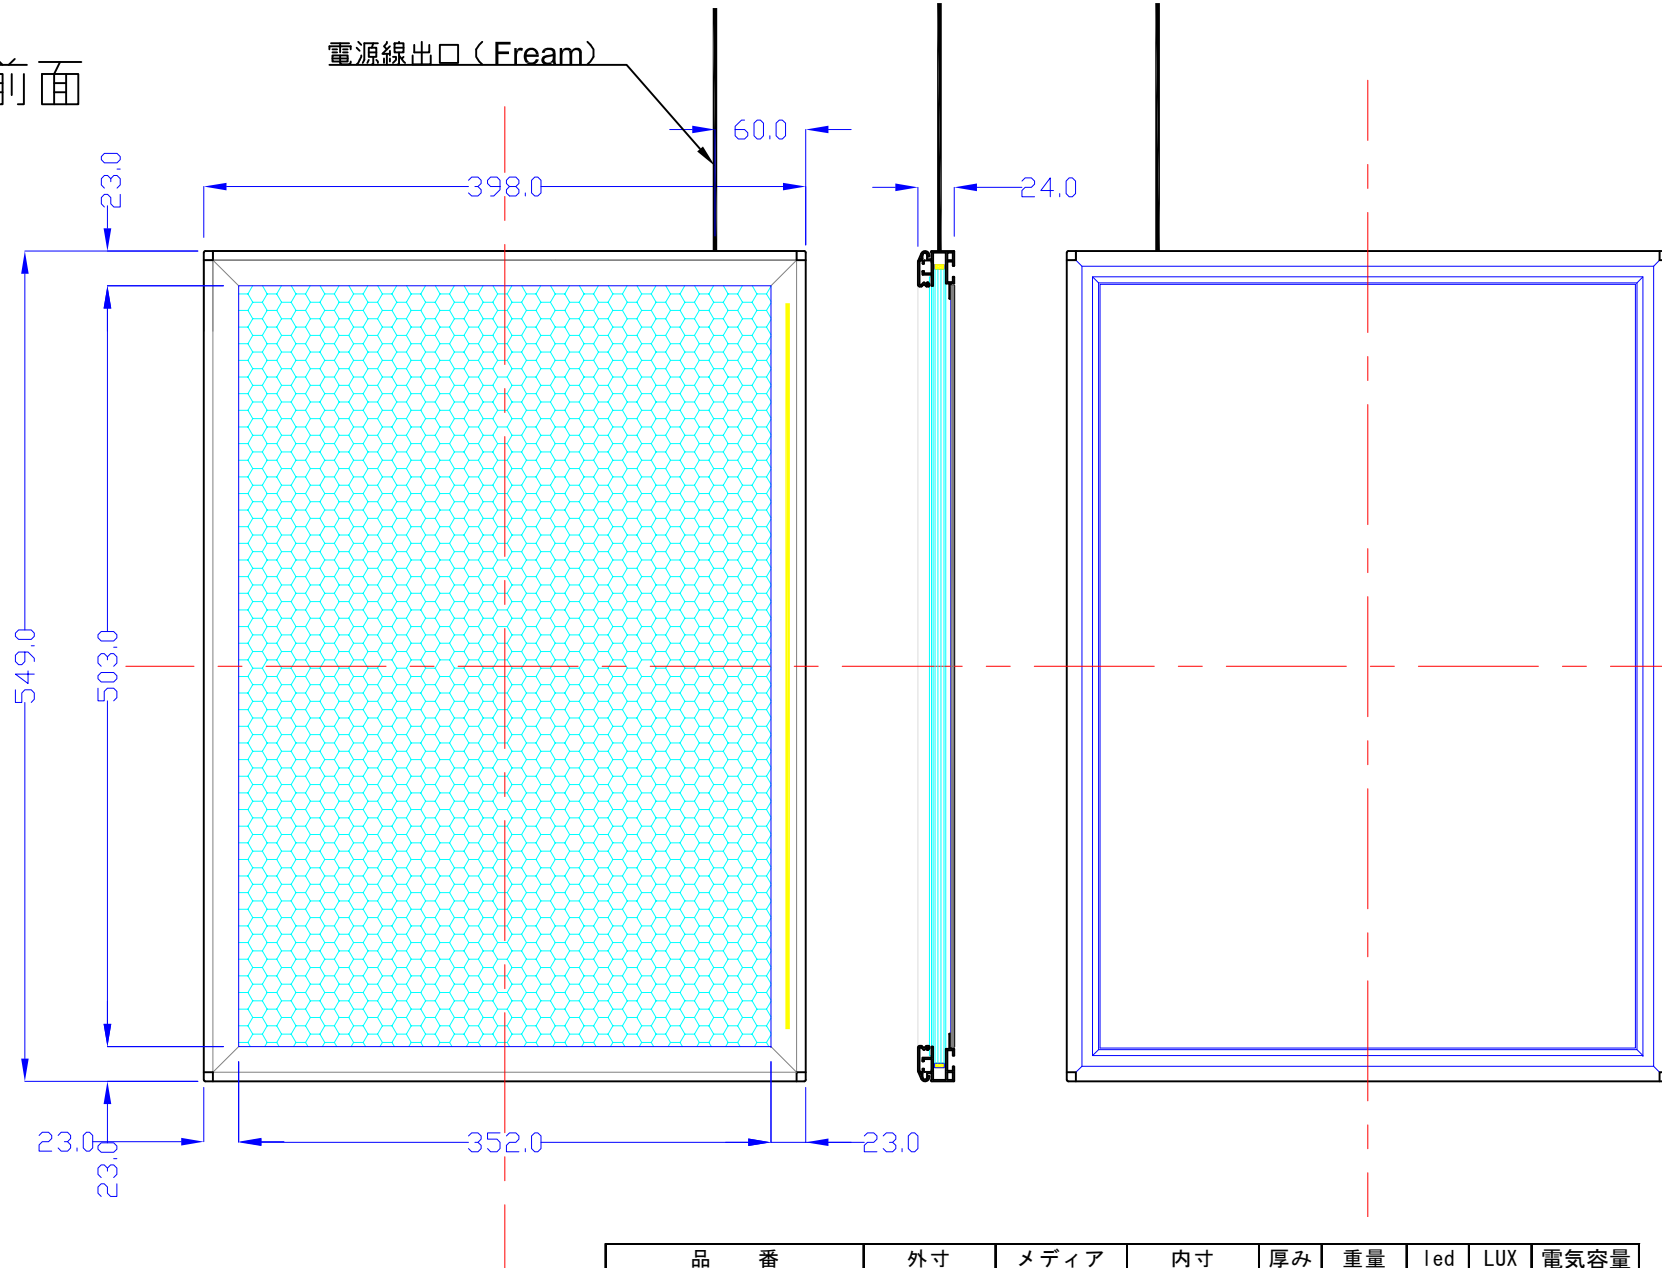

前面

後面

電源線出口 (Fream)

品番	外寸	メディア	内寸	厚み	重量	led	LUX	電気容量
B3G-L1113-SFR23/	398×549	364×515	352×503	24	3.6kg	36	2800	9W

B3G-L1113-SFR23/

A4 1/5

Lumitechno co.,Ltd