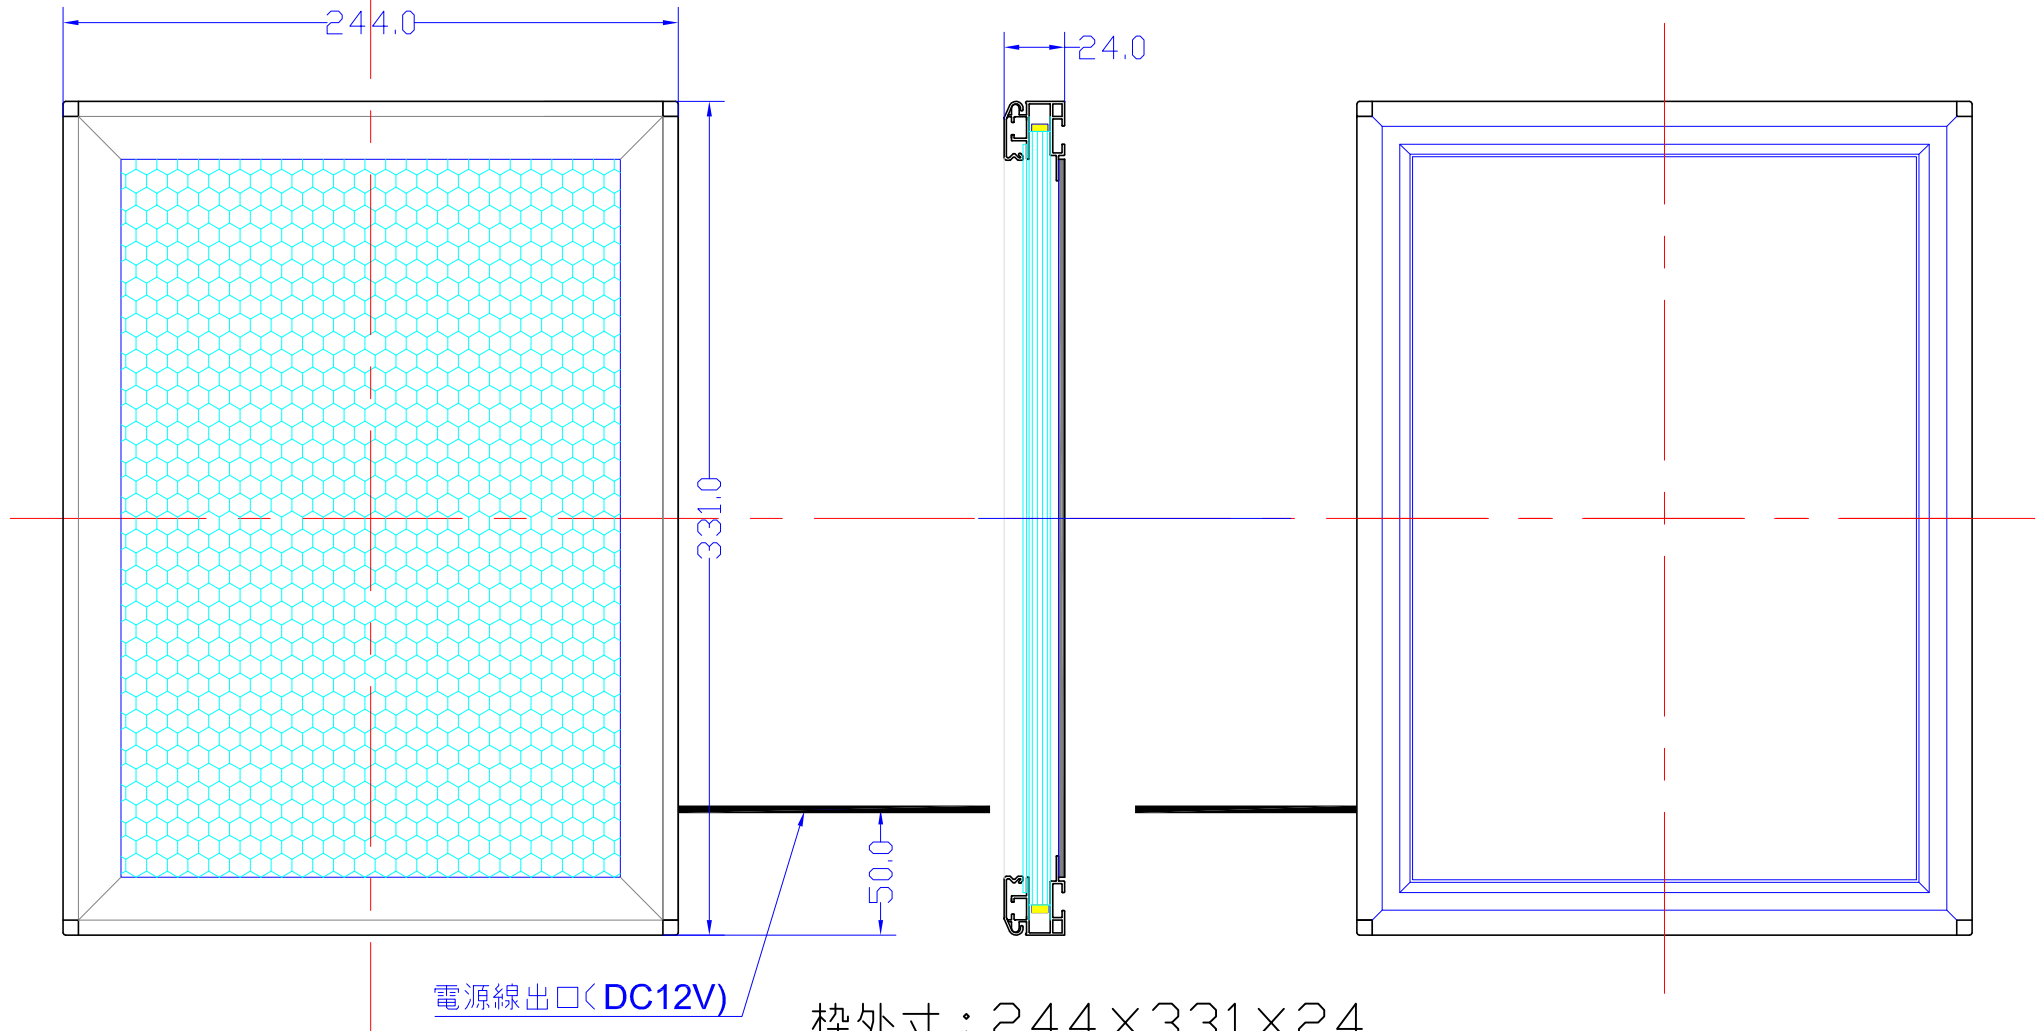

前面

後面

枠外寸 : 244×331×24

メディア : 210×297

枠内寸 : 198×285

A4G-L1316-SFR23/

A4 1/3

Lumitechno co.,Ltd