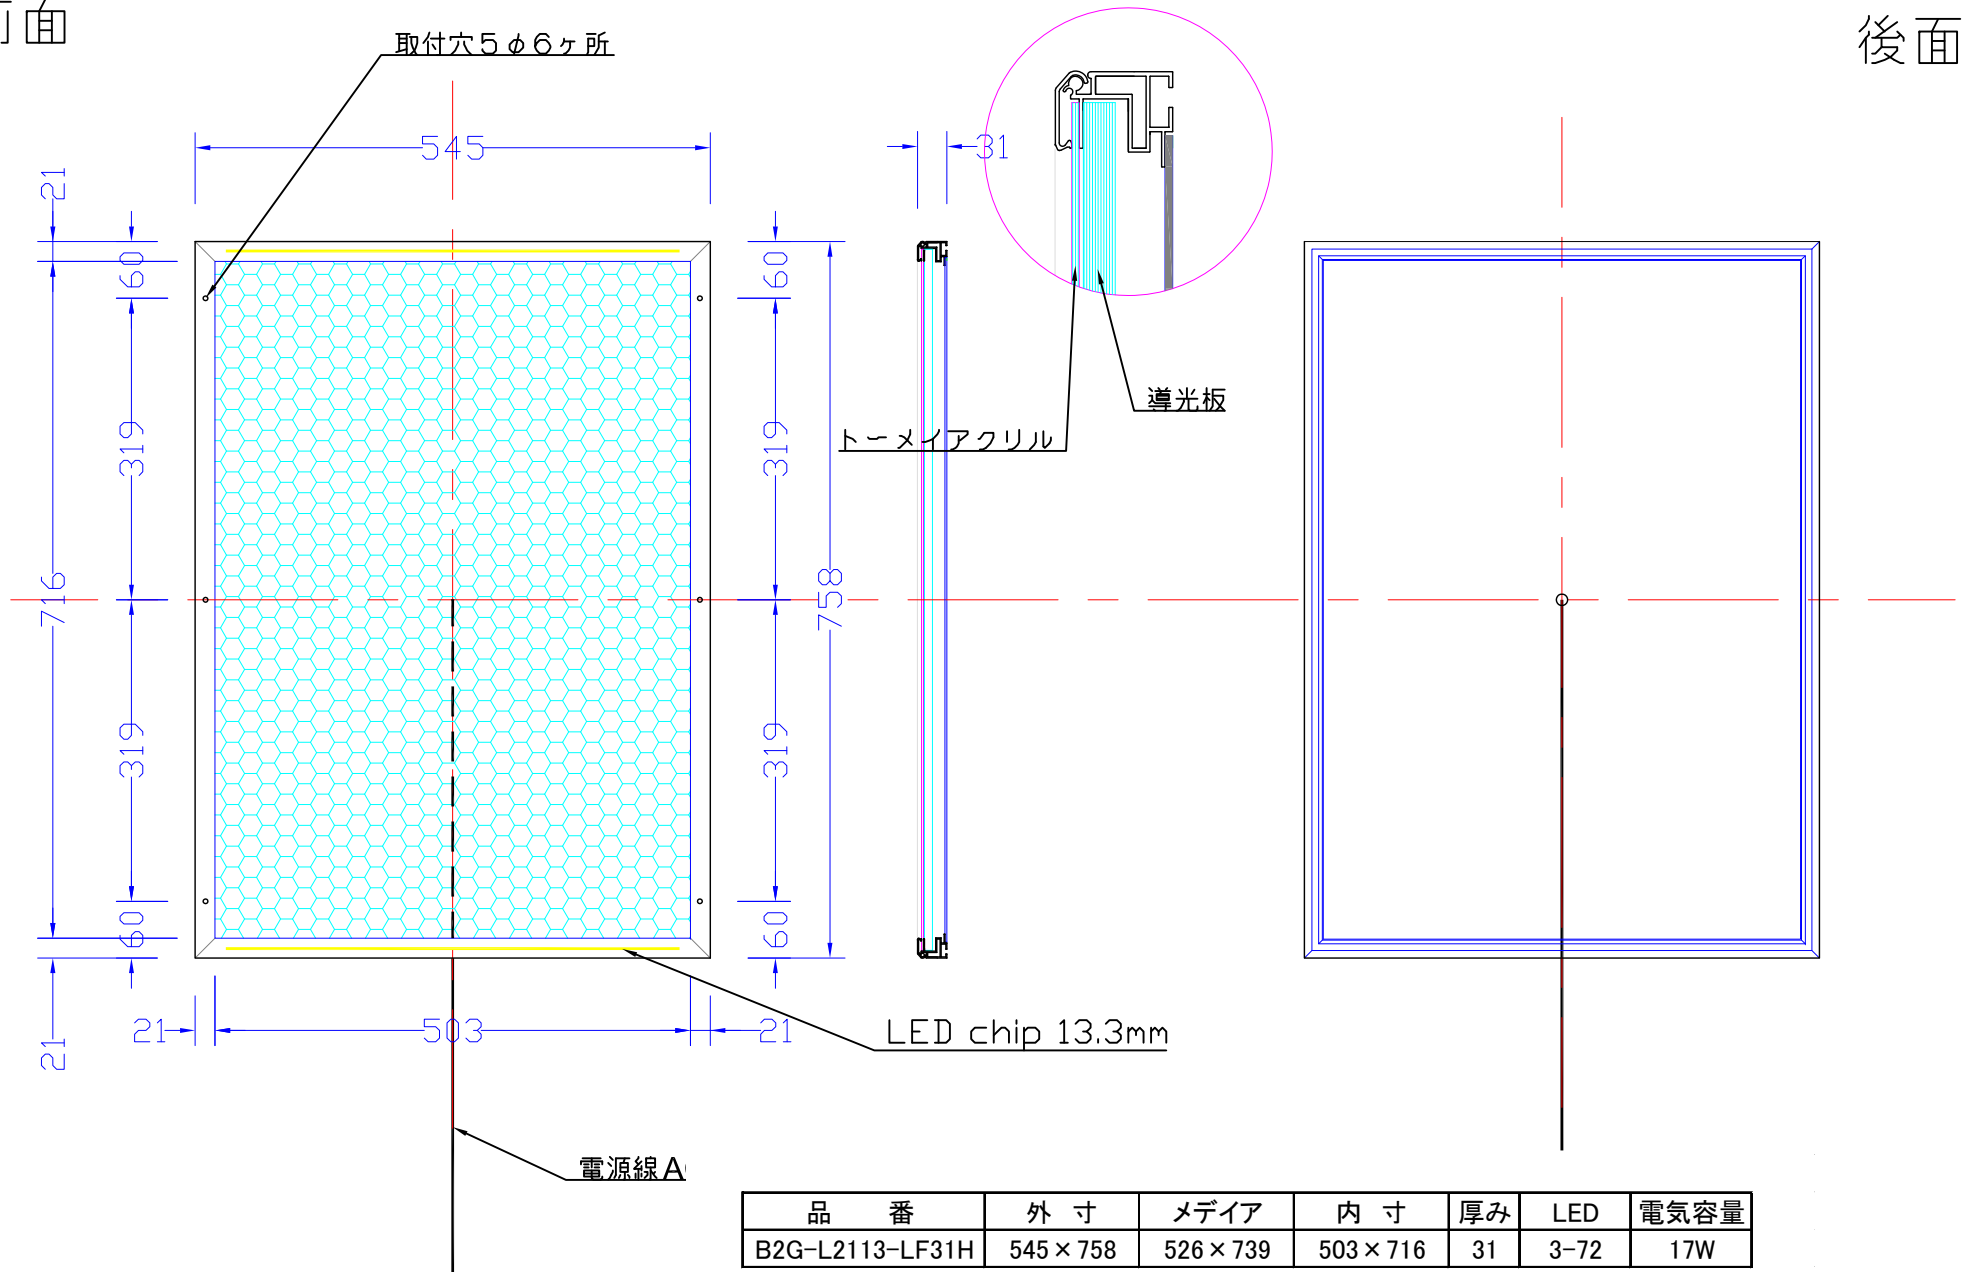

前面

後面

品番	外寸	メディア	内寸	厚み	LED	電気容量
B2G-L2113-LF31H	545×758	526×739	503×716	31	3-72	17W

ACアダプター内蔵型

B2G-L2113-LF31H

A4 1/8

Lumitechno co.,Ltd